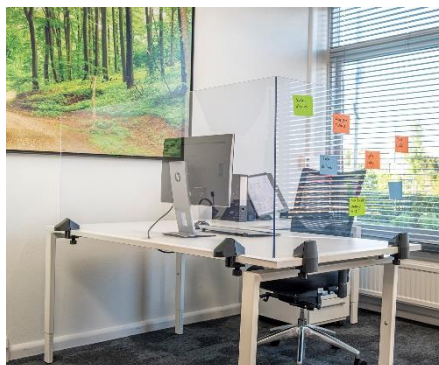

SMIT VISUAL
we make it visible

Smit Visual

Distanciación Social

Assortiment

Cloisons de Séparation et Ecrans Mobiles

Travailler ensemble en toute sécurité. Smit Visual présente une série d'écrans de sécurité caractérisés par leur stabilité, leur faible poids et leurs matériaux sonores.

Ecran Mobile - transparent

Créez en un rien de temps un aménagement sûr dans une salle de conférence, une cantine, un auditorium, etc. Ces écrans polyvalents sont mobiles et très légers. Le panneau transparent est en plexiglas de haute qualité composé de 70% d'acrylate et 30% de polystyrène.