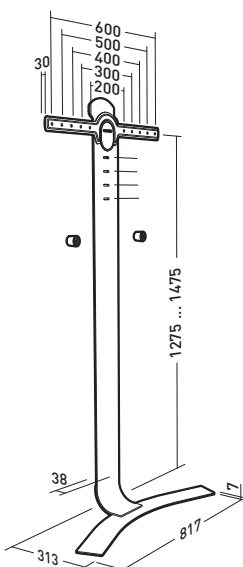

**GEOMETRIE EN 3 APPUIS**  
3 POINT GEOMETRY SUPPORT  
3 STÜTZPUNKT GEOMETRIE

Retrouvez la vidéo du STANDiT™ sur  
Discover the STANDiT™ video on  
Sehen Sie sich das Video über STANDiT™ auf  
[www.erard-standit.com](http://www.erard-standit.com)

**STRUCTURE EN ACIER DE FORTE ÉPAISSEUR**  
THICK STEEL STRUCTURE  
STRUKTURFESTIGKEIT DURCH STAHLDICKE

# STANDiT™ PRO

Ref. 044661

**L** 30"-55"  
76-140 cm

30 KG  
65 lb

VESA  
200>400

**XL** 40"-75"  
102-190cm

45 KG  
100 lb

VESA  
200>600