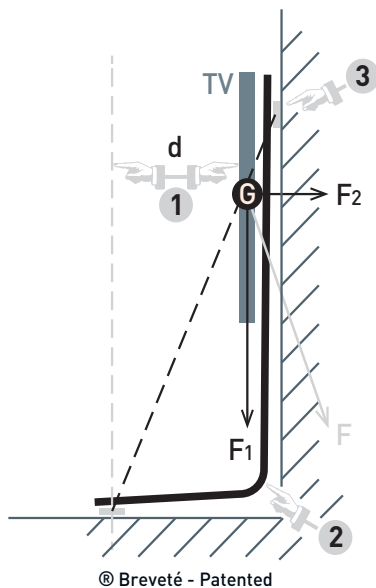

## Placer un écran au mur n'a jamais été aussi simple !

Quelle que soit la nature de votre mur (plâtre, verre, brique, bois...)  
STANDiT vous permet de suspendre votre téléviseur sans aucun perçage.

*Wall mounting your TV has never been so simple!*

*Regardless of the type of your wall (plaster board, glass, brick, wood ...) STANDiT allows you to hang your TV without any drilling.*

*So einfach war die Wandmontage eines Bildschirms noch nie!*

*Unabhängig von Ihrer Wandbeschaffenheit (Gipskarton, Glas, Ziegelstein, Holz,...) ermöglicht STANDIT es Ihnen Ihren TV ohne jegliche Bohrungen zu montieren.*

**GEOMETRIE EN 3 APPUIS**  
3 POINT GEOMETRY SUPPORT  
3 STÜTZPUNKT GEOMETRIE

Retrouvez la vidéo du STANDiT™ sur  
Discover the STANDiT™ video on  
Sehen Sie sich das Video über STANDiT™ auf  
[www.erard-standit.com](http://www.erard-standit.com)