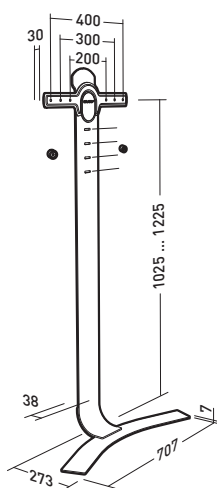

STANDiT™ 400

Ref. 044640