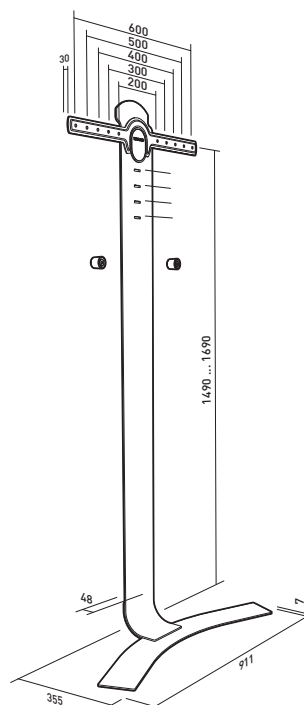

# STANDiT™ PRO

Ref. 044661

**L** 30"-55"  
76-140 cm

30 KG  
65 lb

VESA  
200>400

**XL** 40"-75"  
102-190cm

45 KG  
100 lb

VESA  
200>600