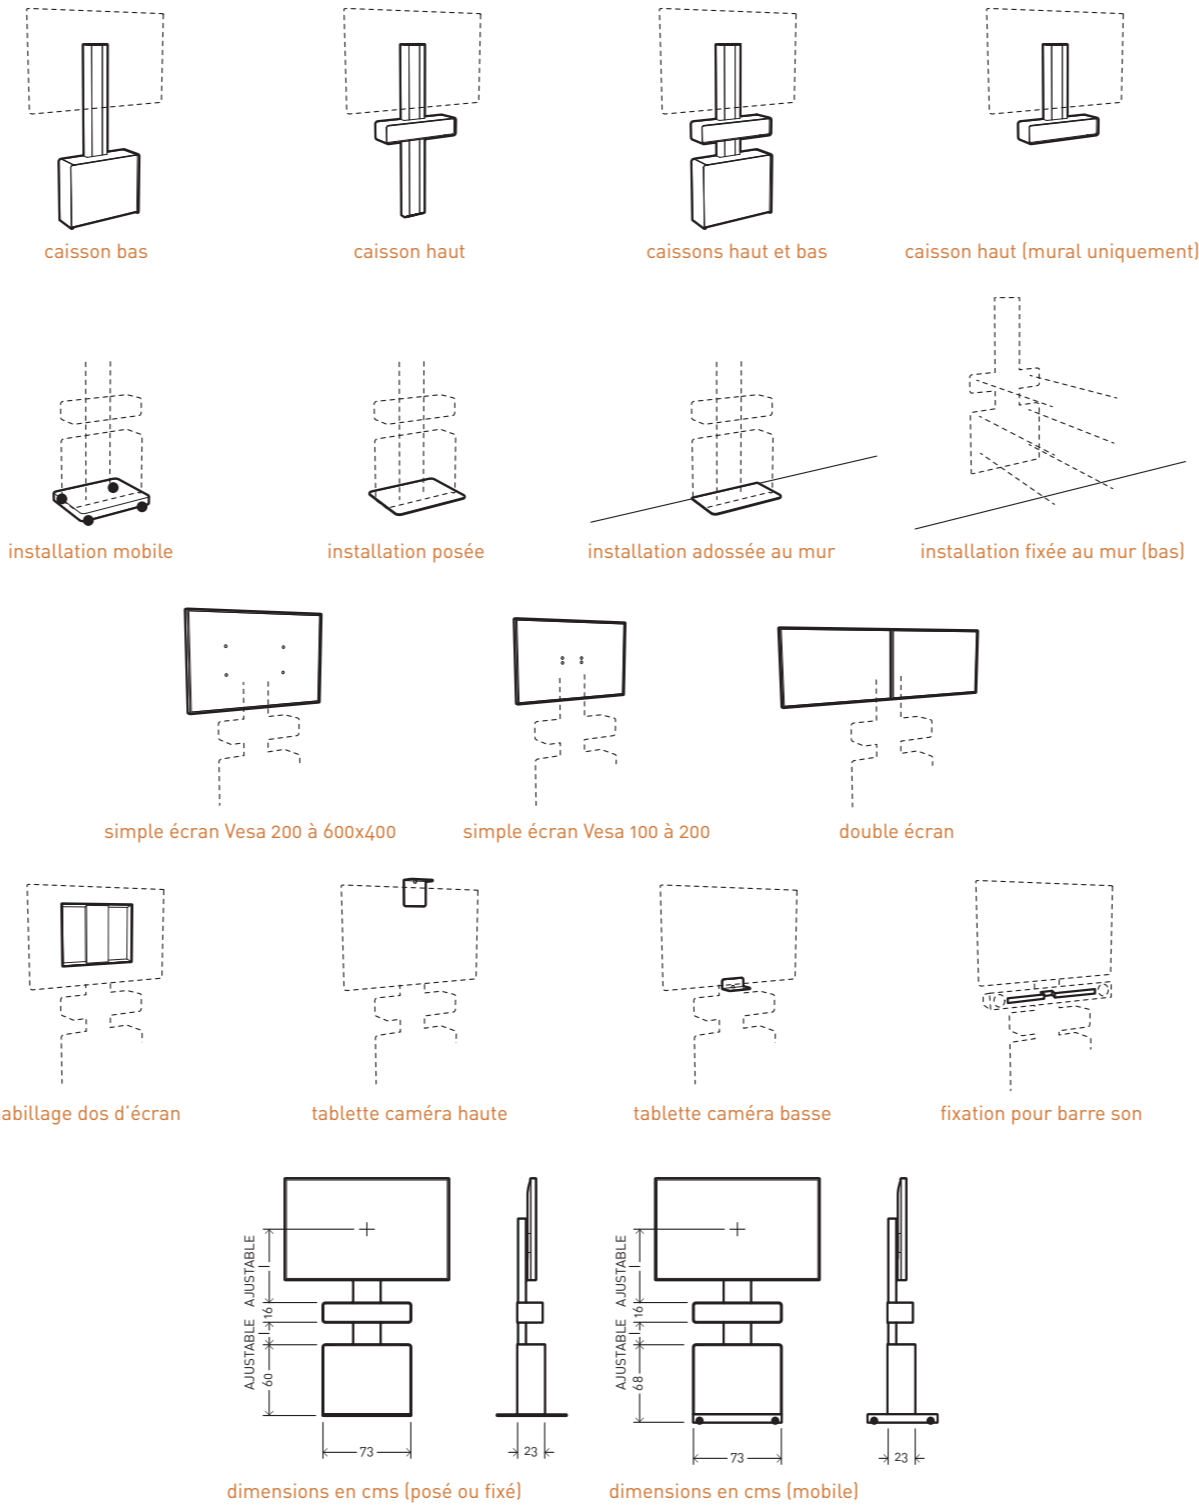

COMPOSEZ VOTRE KAMÉLÉO, IL EST FAIT POUR S'ADAPTER