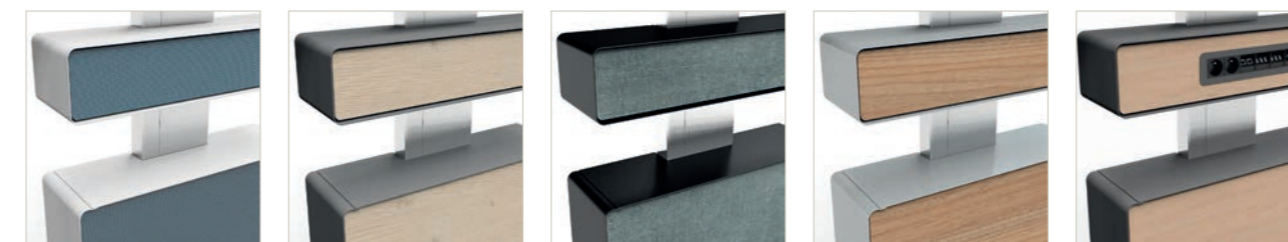

Une modularité exemplaire

Kaméléo offre la possibilité d'associer à la colonne deux boxes de rangements techniques. Un module plus volumineux en partie basse et un caisson supérieur avec une façade avant directement connectable. Plus de temps perdu... La présentation peut commencer !

Kaméléo en bref

- Conception modulaire et personnalisable
- Intégration des périphériques dans les box
- Intégration des câbles dans la colonne
- Connexion en façade
- Assemblage simple et rapide
- Livré pré-monté pour un temps d'installation réduit
- Socle plat permettant l'utilisation d'un écran tactile
- Ventilation assurée par une convection naturelle

CHOISISSEZ LA COULEUR DE LA STRUCTURE

Métal

CHOISISSEZ VOS FAÇADES

ET COMPOSEZ VOTRE MEUBLE

4 MODES D'IMPLANTATION

Fixé

Adossé

Posé