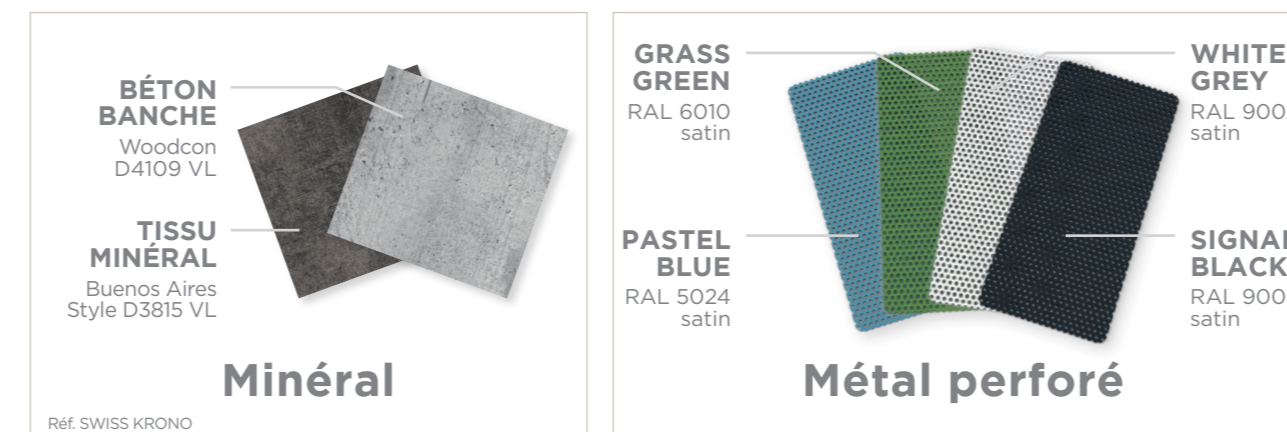

Un choix de façades personnalisables

Kaméléo a été conçu pour se fondre dans votre décor en offrant une grande liberté de choix : 4 coloris de tôles et un nombre infini d'habillages de façades jouant sur les couleurs et les matières. Nous proposons un grand choix de façades coordonnables selon votre décor, mais ce ne sont que des suggestions.

CHOISISSEZ LA COULEUR DE LA STRUCTURE

Métal

CHOISISSEZ VOS FAÇADES

ET COMPOSEZ VOTRE MEUBLE

4 MODES D'IMPLANTATION

Fixé

Adossé

Posé